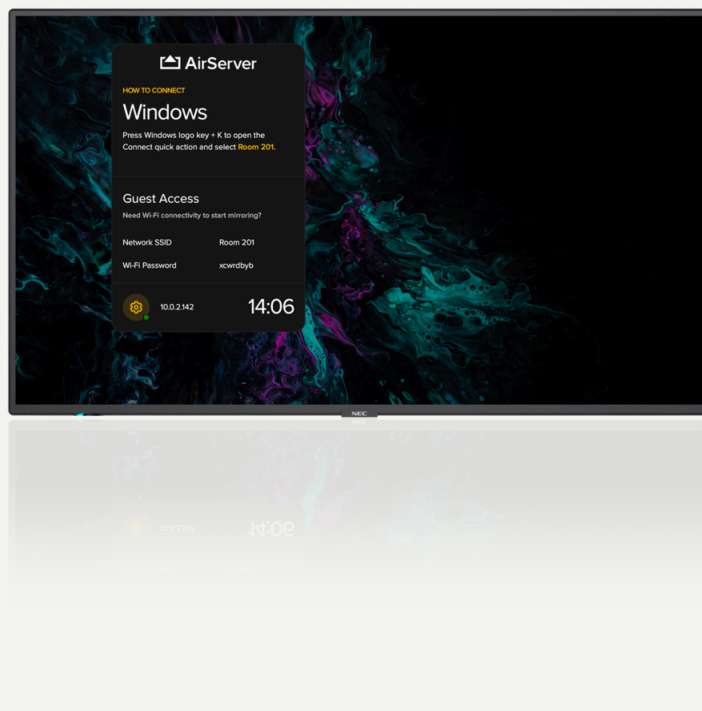

Sharp Signage displeje

# SHARP/ NEC MULTISYNC M861 AIRSERVER

Modely radu MultiSync AirServer sú ideálnym riešením do zasadacích a malých rokovacích miestností. Prinášajú elegantné spojenie intuitívneho zdieľania obrazovky s profesionálnou zobrazovacou technológiou.