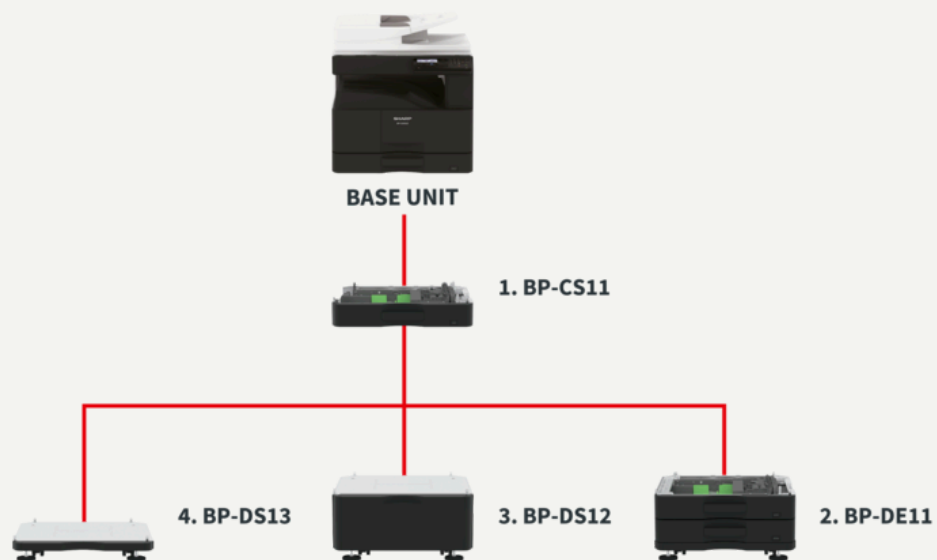

Konfigurácie

Rozmery