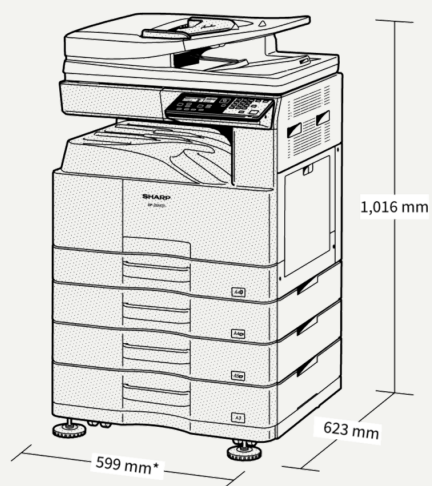

*Including adjuster.
909 mm when multi-bypass tray is extended.

Shown with optional equipment.