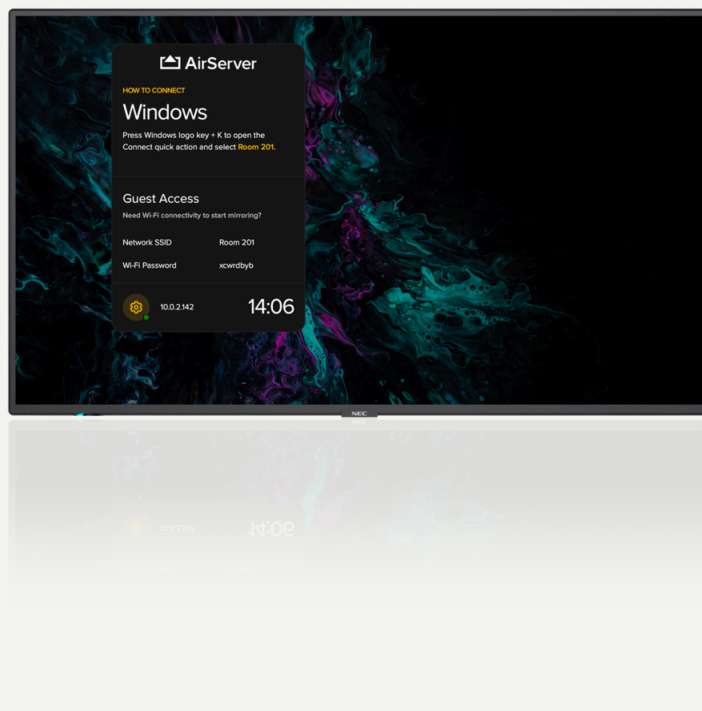

Sharp Signage displeje

SHARP/ NEC MULTISYNC M551 AIRSERVER

Modely radu MultiSync AirServer sú ideálnym riešením do zasadacích a malých rokovacích miestností. Prinášajú elegantné spojenie intuitívneho zdieľania obrazovky s profesionálnou zobrazovacou technológiou.

- Moderná a tenká konštrukcia – robustná a napriek tomu elegantná, pre nenápadnú integráciu do akejkoľvek aplikácie a prostredia.
- Vzdialená správa zabezpečenia – ovládajte svoje zariadenia vzdialene, avšak bezpečne pomocou nástroja NEC NaviSet Administrator 2; spravujte požiadavky na údržbu proaktívne a ušetríte tak čas aj prost
- Neobmedzená čitateľnosť – vďaka zamedzeniu odrazov od okien alebo svetelných zdrojov nedochádza k narušeniu viditeľnosti obsahu
- signage alebo prezentácie v rokovacej miestnosti.
- Prevádzka v aplikáciách kritického významu, 24 hodín denne, 7 dní v týždni – výber súčastí priemyselnej kvality a starostlivo navrhnutá konštrukcia so zameraním na náročné scenáre zaisťujú pôsobivý a
- Konektivita pripravená na budúcnosť – zariadenie je vybavené niekoľkými digitálnymi a analógovými vstupmi na flexibilnú integráciu do AV infraštruktúry.