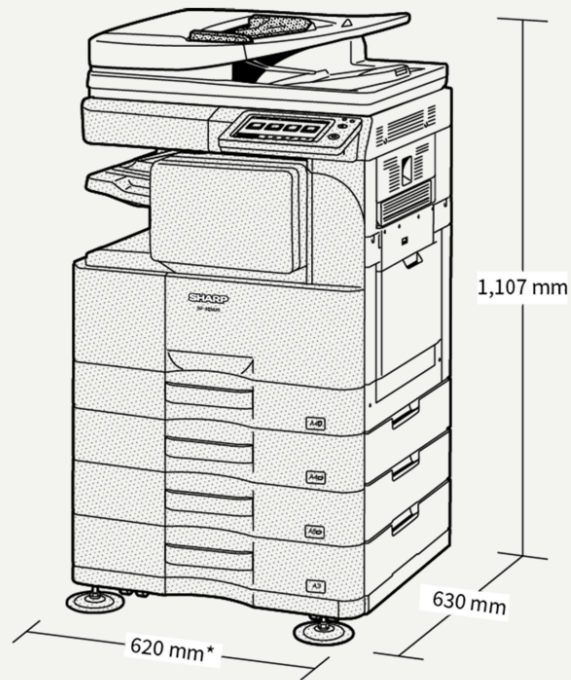

*Including adjuster.

1,081 mm when finisher tray and multi bypass tray are extended.

Shown with optional equipment.