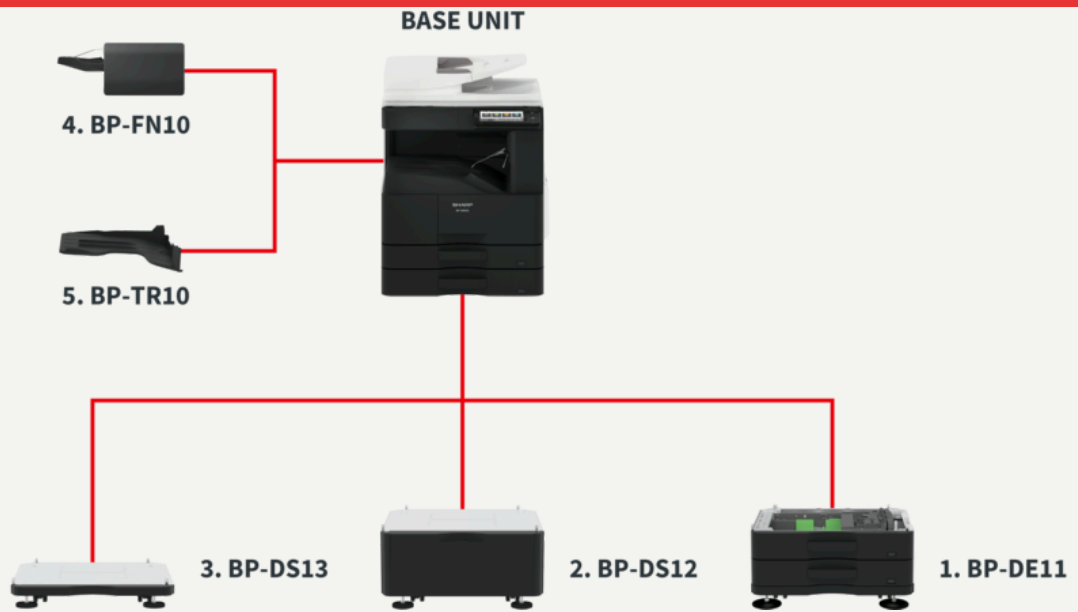

Konfigurácie

Rozmery