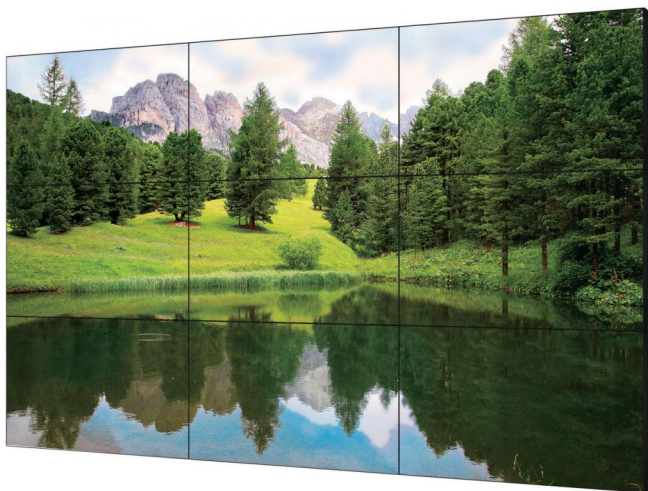

# This is Why

- ▶ VEĽKOSŤ UHLOPRIEČKY 60" (152 CM) S NEPRETRŽITOU PREVÁDZKOU
- ▶ ROZLIŠENIE 1366 X 768 BODOV
- ▶ KONTRASTNÝ POMER 2400:1
- ▶ PATENTOVANÝ PANEL SHARP UV2A TFT
- ▶ MAX. ŽIVOTNOSŤ 50 000 HODÍN
- ▶ HMOTNOSŤ 45 KG
- ▶ MOŽNOSŤ VIACOBRAZOVKOVÉHO ZOBRAZENIA 5 X 5 (ZVÄČŠENIE)
- ▶ SYSTÉM SLOTOV NA MODULY

Úplne nový model PN-V601 s mimoriadne tenkým šasi je určený najmä na aplikácie videosteny. Tento LCD monitor s uhlopriečkou 152 cm (60") sa dá použiť na množstvo konfigurácií nápisov a zobrazení na viacerých obrazovkách. Sady PN-V601 sú flexibilným riešením takmer bez viditeľného rámu a udávajú nový štandard displejov pre videosteny.