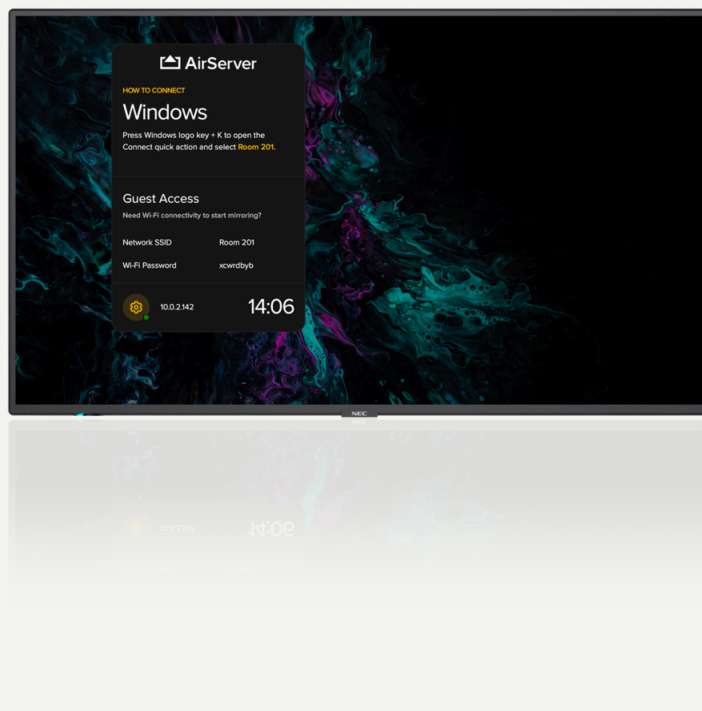

Sharp Signage displeje

SHARP/ NEC MULTISYNC M861 AIRSERVER

Modely radu MultiSync AirServer sú ideálnym riešením do zasadacích a malých rokovacích miestností. Prinášajú elegantné spojenie intuitívneho zdieľania obrazovky s profesionálnou zobrazovacou technológiou.

AirServer Embedded Screen Mirroring Solution

Technológia Miracast	Android and Windows, extend Windows 10 desktop, Miracast over infrastructure, screen mirroring, touchback and pen support
Airplay	Code and password, extend macOS display, iOS, iPadOS and macOS, screen mirroring and content sharing
Google Cast	Android, Chrome OS and Google Chrome, prompt security, screen mirroring and cast from apps with DRM
Guest Connectivity	2.4 and 5 GHz channel selection, access control (device only, Internet only or Internet/LAN), Wi-Fi Hotspot, WPA2 security
Video Output	Up to Full HD (1920 x 1080) at 60 fps
No. of Connections	1
Networking	1 x Gigabit LAN, 802.11 ac/b/g/n Wi-Fi, 802.1X security, IPv6 addresses, Proxy
Automatic Updates	Provides new features and security enhancements
Technológia obrazovky	IPS with Direct LED backlights
Implicitné rozlíšenie (pixle)	3840 x 2160
Pomer šírky k výške obrazovky	16:9
Technológia podsvietenia	Direct LED
Jas (cd/m2)	500
Kontrastný pomer	8000:1
Doba odozvy v ms (priemer šedá - šedá)	8
Viewing Angle [°]	178
Colour Depth [bn]	1073 (10bit)
Rozmery prepravnej škatule (Š/V/H) mm	2090
Rozmery prepravnej škatule (Š/V/H) mm	1225
Rozmery prepravnej škatule (Š/V/H) mm	225
Hmotnosť výrobku bez stojana (kg)	47
Prepravná hmotnosť (Kg)	65
DisplayPort	2
HDMI	2
Konektor pre vstup zvuku, 3,5mm	1
RS232C IN	1
Port LAN	1
USB	3
Veľkosť uhlopriečky (palce/cm)	86
Veľkosť uhlopriečky (palce/cm)	217
Norma Energy Star	True