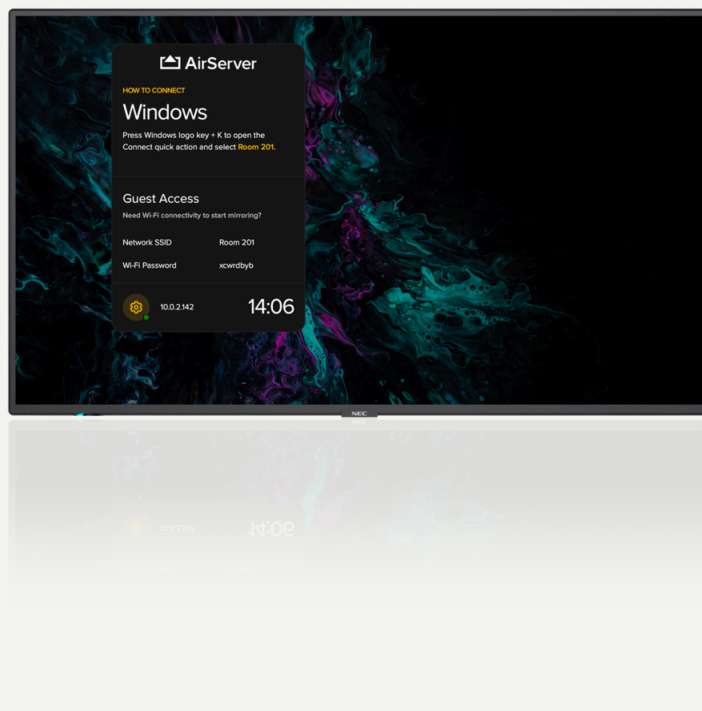

Sharp Signage displeje

SHARP/ NEC MULTISYNC M431 AIRSERVER

Modely radu MultiSync AirServer sú ideálnym riešením do zasadacích a malých rokovacích miestností. Prinášajú elegantné spojenie intuitívneho zdieľania obrazovky s profesionálnou zobrazovacou technológiou.

- Moderná a tenká konštrukcia – robustná a napriek tomu elegantná, pre nenápadnú integráciu do akejkoľvek aplikácie a prostredia.
- Vzdialená správa zabezpečenia – ovládajte svoje zariadenia vzdialene, avšak bezpečne pomocou nástroja NEC NaviSet Administrator 2; spravujte požiadavky na údržbu proaktívne a ušetríte tak čas aj prost
- Neobmedzená čitateľnosť – vďaka zamedzeniu odrazov od okien alebo svetelných zdrojov nedochádza k narušeniu viditeľnosti obsahu
- signage alebo prezentácie v rokovacej miestnosti.
- Prevádzka v aplikáciách kritického významu, 24 hodín denne, 7 dní v týždni – výber súčastí priemyselnej kvality a starostlivo navrhnutá konštrukcia so zameraním na náročné scenáre zaisťujú pôsobivý a
- Konektivita pripravená na budúcnosť – zariadenie je vybavené niekoľkými digitálnymi a analógovými vstupmi na flexibilnú integráciu do AV infraštruktúry.