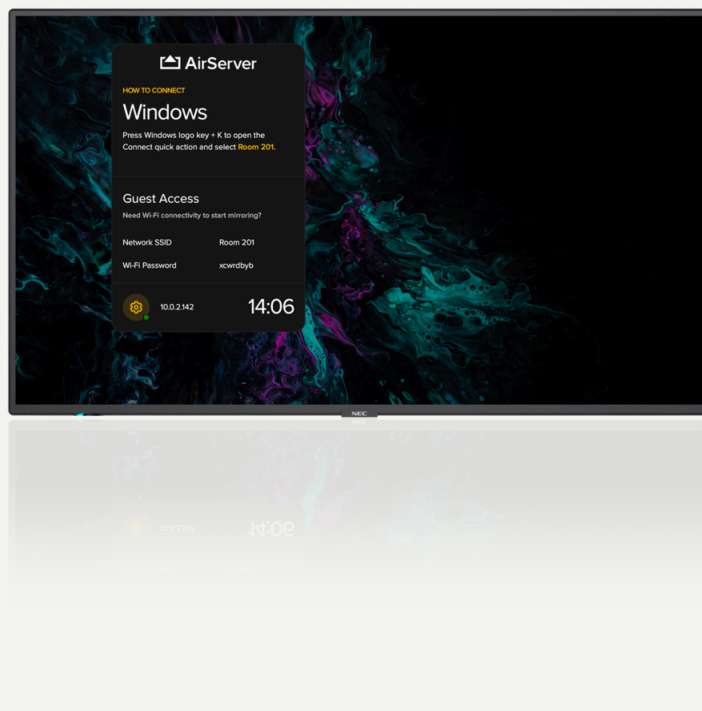

Sharp Signage displeje

# SHARP/ NEC MULTISYNC M431 AIRSERVER

Modely radu MultiSync AirServer sú ideálnym riešením do zasadacích a malých rokovacích miestností. Prinášajú elegantné spojenie intuitívneho zdieľania obrazovky s profesionálnou zobrazovacou technológiou.

- Moderná a tenká konštrukcia – robustná a napriek tomu elegantná, pre nenápadnú integráciu do akejkoľvek aplikácie a prostredia.
- Vzdialená správa zabezpečenia – ovládajte svoje zariadenia vzdialene, avšak bezpečne pomocou nástroja NEC NaviSet Administrator 2; spravujte požiadavky na údržbu proaktívne a ušetríte tak čas aj prost
- Neobmedzená čitateľnosť – vďaka zamedzeniu odrazov od okien alebo svetelných zdrojov nedochádza k narušeniu viditeľnosti obsahu
- signage alebo prezentácie v rokovacej miestnosti.
- Prevádzka v aplikáciách kritického významu, 24 hodín denne, 7 dní v týždni – výber súčastí priemyselnej kvality a starostlivo navrhnutá konštrukcia so zameraním na náročné scenáre zaisťujú pôsobivý a
- Konektivita pripravená na budúcnosť – zariadenie je vybavené niekoľkými digitálnymi a analógovými vstupmi na flexibilnú integráciu do AV infraštruktúry.