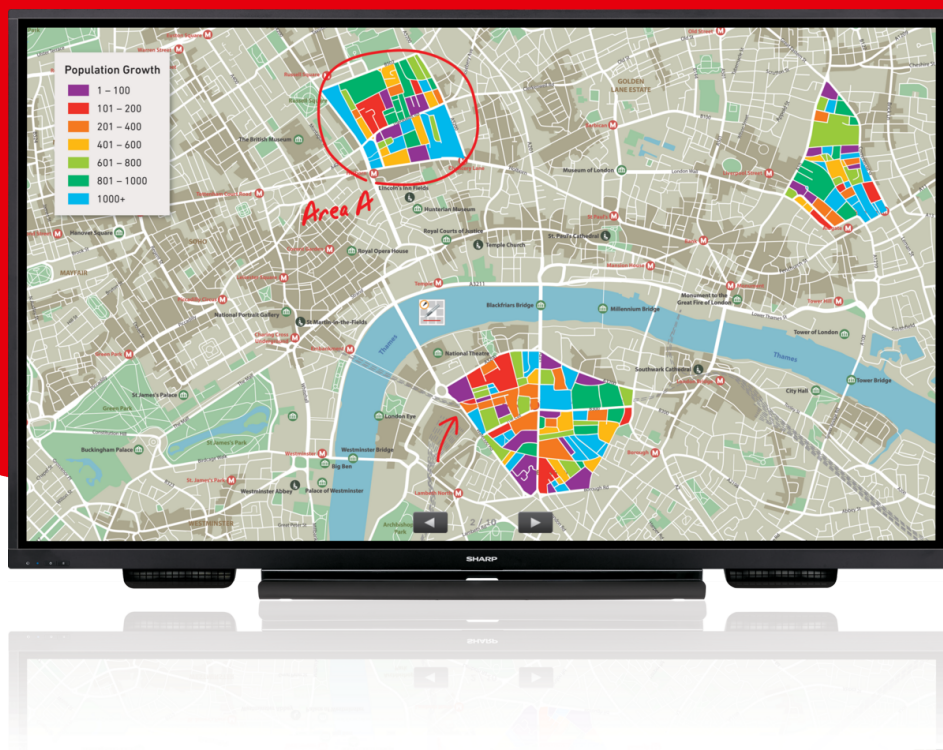

Interaktívne zobrazovacie riešenie 4K BIG PAD

PN-75TH1

BIG PAD pre rokovacie miestnosti a spoluprácu

- BIG PAD pre kancelárske rokovacie miestnosti, firemné zasadacie miestnosti a profesionálne školiace miestnosti
- Používateľský komfort ako pri práci s perom na papieri s vysoko rezponzívnym 20-bodovým dotykom InGlass™
- Integrácia Android PC pre priame kreslenie a ďalšie zabudované dotykové aplikácie
- Intuitívne písanie, kreslenie a tvorba anotácií so softvérom Sharp Pen
- Veľkosť 75" (189cm) s rozlíšením 3840 × 2160 pixelov
- Skutočný 4K používateľský komfort s integrovanou ochranou pred odtlačkom dlane
- Najnovšia spolupráca s bezdrôtovo pripojenými BYOD zariadeniami pomocou integrovaného Android PC, Mini-OPS slotu alebo technológie Sharp Display Connect
- Brilantný, veľkorozmerový pútavý obrazový obsah so širokými pozorovacími uhlami

Technické údaje

ZOBRAZIŤ INFORMÁCIE O MODULE

Technológia obrazovky	LCD
Implicitné rozlíšenie (pixel)	3840 x 2160
Veľkosť uhlopriečky (palce/cm)	75 / 189.3
Pomer šírky k výške obrazovky	16:9
Technológia podsvietenia	LED, full array
Jas (cd/m2)	350
Kontrastný pomer	5000:1
Zobrazenie farieb	1,07 miliardy
Doba odozvy v ms (priemer šedá - šedá)	9,5
Uhol pohľadu (H/V) 0 CR> 10	178 x 178

Rozmer fazetky (L/P) mm	tbd
Rozmer fazetky (H/L) mm	tbd
Rozmery výrobku (Š/V/H) mm	1724 x 1020 x 98
Hmotnosť výrobku bez stojana (kg)	61

ZAPOJENIE (ZVUK/OBRAZ) VSTUP

HDMI	2
DisplayPort	1
VGA	1
Konektor pre vstup zvuku, 3,5mm	1
Iné	Mini-OPS Slot