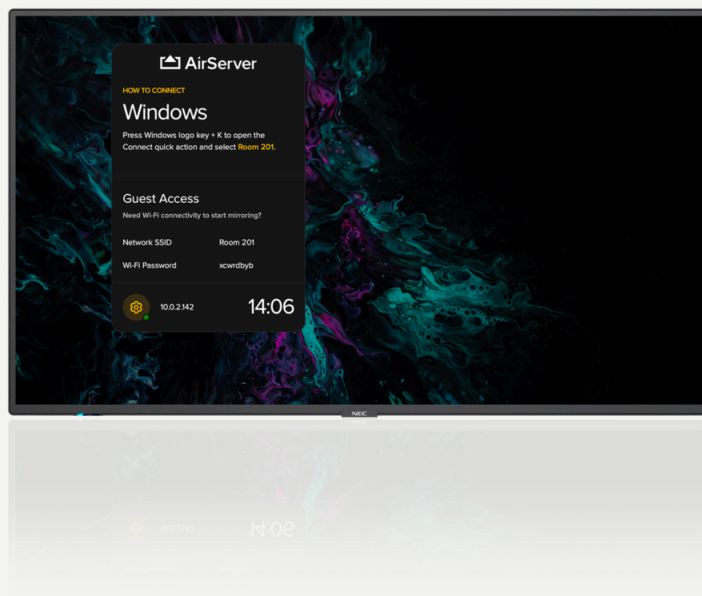

Sharp Signage displeje

# SHARP/ NEC MULTISYNC M751 AIRSERVER

Modely radu MultiSync AirServer sú ideálnym riešením do zasadacích a malých rokovacích miestností. Prinášajú elegantné spojenie intuitívneho zdieľania obrazovky s profesionálnou zobrazovacou technológiou.

## AirServer Embedded Screen Mirroring Solution

Technológia Miracast	Android and Windows, extend Windows 10 desktop, Miracast over infrastructure, screen mirroring, touchback and pen support
Airplay	Code and password, extend macOS display, iOS, iPadOS and macOS, screen mirroring and content sharing
Google Cast	Android, Chrome OS and Google Chrome, prompt security, screen mirroring and cast from apps with DRM
Guest Connectivity	2.4 and 5 GHz channel selection, access control (device only, Internet only or Internet/LAN), Wi-Fi Hotspot, WPA2 security
Video Output	Up to Full HD (1920 x 1080) at 60 fps
No. of Connections	1
Networking	1 x Gigabit LAN, 802.11 ac/b/g/n Wi-Fi, 802.1X security, IPv6 addresses, Proxy
Automatic Updates	Provides new features and security enhancements
Technológia obrazovky	IPS with Direct LED backlights
Implicitné rozlíšenie (pixle)	3840 x 2160
Pomer šírky k výške obrazovky	16:9
Technológia podsvietenia	Direct LED
Jas (cd/m2)	500
Kontrastný pomer	8000:1
Doba odozvy v ms (priemer šedá - šedá)	8
Viewing Angle [°]	178
Colour Depth [bn]	1073 (10bit)
Rozmery prepravnej škatule (Š/V/H) mm	1830
Rozmery prepravnej škatule (Š/V/H) mm	1070
Rozmery prepravnej škatule (Š/V/H) mm	225
Hmotnosť výrobku bez stojana (kg)	38
Prepravná hmotnosť (Kg)	52
DisplayPort	2
HDMI	2
Konektor pre vstup zvuku, 3,5mm	1
RS232C IN	1
Port LAN	1
USB	3
Veľkosť uhlopriečky (palce/cm)	75
Veľkosť uhlopriečky (palce/cm)	189
Norma Energy Star	True