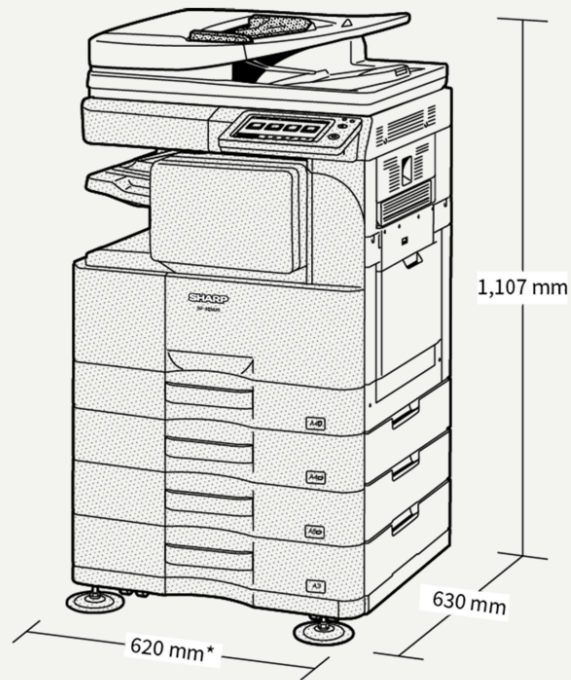

Čiernobiele multifunkčné tlačiarne A3

BP-30M31

- 7,0" dotykový panel s jednoduchým a intuitívnym používateľským rozhraním
- Podpora mobilných tlačových riešení, ako sú AirPrint (voliteľne), NFC*¹ (voliteľne) a QR kódy, umožňuje jednoduché priame prepojenie medzi MFP a mobilným zariadením
- Priama tlač súborov Microsoft® Office z USB diskov*² (voliteľne)
- OCR používateľom umožňuje prevod skenovaných dokumentov do editovateľných súborov Microsoft® Office a prehľadateľných súborov PDF (voliteľne)
- Dokumenty pripravené na tlač ukladajte a pomocou funkcie Uvoľnenie tlače*³ ich vytlačte na ktorejkoľvek sieťovo pripojenej MFP.
- Jednoduchý prístup k verejným cloudovým službám pomocou funkcie single sign-on
- Odosiela naskenované dáta pomocou účtov Gmail™ alebo Microsoft Exchange/Online*⁴
- Generuje URL adresu pre veľkoobjemové naskenované dáta, ktoré je možné následne zdieľať formou odkazu e-mailom
- Podpora sekundárnej LAN (voliteľná) zaisťuje súbežnú podporu dvoch sietí vrátane kombinácie bezdrôtových a drôtových sietí
- Pokročilá ochrana dát a kontrola prístupu zahŕňajúca overenie SSL, automatickú obnovu firmvéru a funkciu dôveryhodných aplikácií*⁵
- Aplikačný portál Sharp na sťahovanie firmvéru a aktualizáciu konektorov
- Priestorovo úsporný vnútorný (voliteľný) finišer automatizuje triedenie a zošívanie dokumentov

Konfigurácie

Rozmery

*Including adjuster.

1,081 mm when finisher tray and multi bypass tray are extended.

Shown with optional equipment.

Prídavné zariadenia

Úložisko

BP-SD10 High Capacity SSD
512GB SSD

Súbor

Ukladanie dokumentov	Std.
Kapacita: hlavné a vlastné zložky (strán)	5000
Kapacita: rýchla zložka súborov (strán)	5000
Uloženie úloh	Kopírovanie, Tlač, Skenovanie, Prenos faxu
Zložky úložiska	Priečinko rýchleho prístupu k súborom, Hlavný priečinko, Používateľský priečinko (max. 1000)
Dôverné úložisko	True