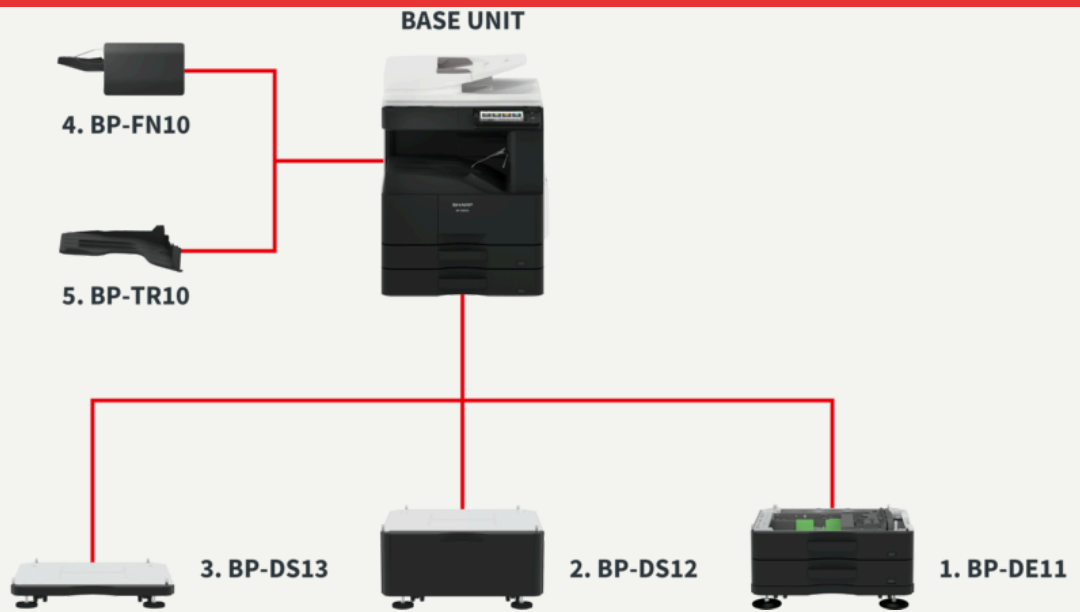

Čiernobiele multifunkčné tlačiarne A3

BP-30M31

- 7,0" dotykový panel s jednoduchým a intuitívnym používateľským rozhraním
- Podpora mobilných tlačových riešení, ako sú AirPrint (voliteľne), NFC*¹ (voliteľne) a QR kódy, umožňuje jednoduché priame prepojenie medzi MFP a mobilným zariadením
- Priama tlač súborov Microsoft® Office z USB diskov*² (voliteľne)
- OCR používateľom umožňuje prevod skenovaných dokumentov do editovateľných súborov Microsoft® Office a prehľadateľných súborov PDF (voliteľne)
- Dokumenty pripravené na tlač ukladajte a pomocou funkcie Uvoľnenie tlače*³ ich vytlačte na ktorejkoľvek sieťovo pripojenej MFP.
- Jednoduchý prístup k verejným cloudovým službám pomocou funkcie single sign-on
- Odosiela naskenované dáta pomocou účtov Gmail™ alebo Microsoft Exchange/Online*⁴
- Generuje URL adresu pre veľkoobjemové naskenované dáta, ktoré je možné následne zdieľať formou odkazu e-mailom
- Podpora sekundárnej LAN (voliteľná) zaisťuje súbežnú podporu dvoch sietí vrátane kombinácie bezdrôtových a drôtových sietí
- Pokročilá ochrana dát a kontrola prístupu zahŕňajúca overenie SSL, automatickú obnovu firmvéru a funkciu dôveryhodných aplikácií*⁵
- Aplikačný portál Sharp na sťahovanie firmvéru a aktualizáciu konektorov
- Priestorovo úsporný vnútorný (voliteľný) finišer automatizuje triedenie a zošívanie dokumentov

Konfigurácie

Rozmery

*Including adjuster.

1,081 mm when finisher tray and multi bypass tray are extended.

Shown with optional equipment.

Prídavné zariadenia

Úložisko

BP-SD10 High Capacity SSD
512GB SSD

Súbor

Ukladanie dokumentov	Std.
Kapacita: hlavné a vlastné zložky (strán)	5000
Kapacita: rýchla zložka súborov (strán)	5000
Uloženie úloh	Kopírovanie, Tlač, Skenovanie, Prenos faxu
Zložky úložiska	Priečinko rýchleho prístupu k súborom, Hlavný priečinko, Používateľský priečinko (max. 1000)
Dôverné úložisko	True