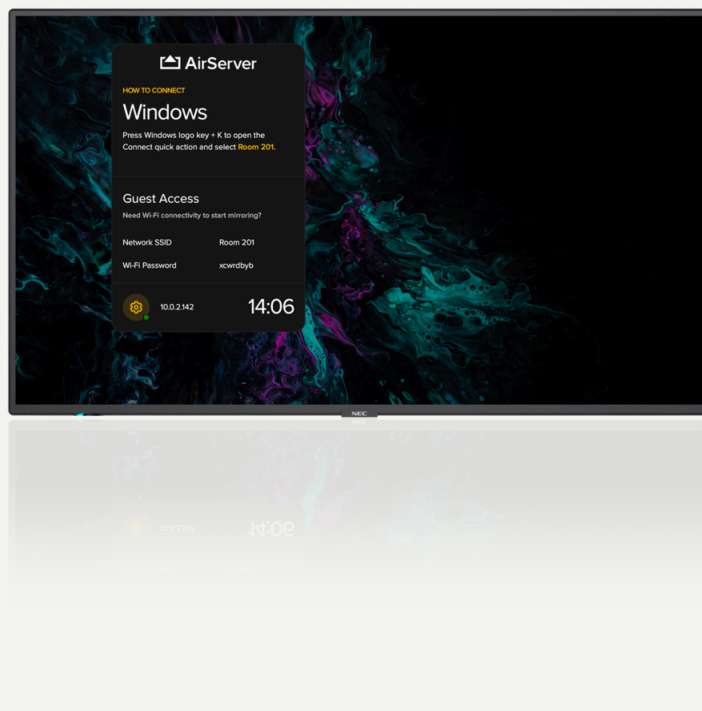

Sharp Signage displeje

# SHARP/ NEC MULTISYNC M491 AIRSERVER

Modely radu MultiSync AirServer sú ideálnym riešením do zasadacích a malých rokovacích miestností. Prinášajú elegantné spojenie intuitívneho zdieľania obrazovky s profesionálnou zobrazovacou technológiou.

- Moderná a tenká konštrukcia – robustná a napriek tomu elegantná, pre nenápadnú integráciu do akejkoľvek aplikácie a prostredia.
- Vzdialená správa zabezpečenia – ovládajte svoje zariadenia vzdialene, avšak bezpečne pomocou nástroja NEC NaviSet Administrator 2; spravujte požiadavky na údržbu proaktívne a ušetríte tak čas aj prost
- Neobmedzená čitateľnosť – vďaka zamedzeniu odrazov od okien alebo svetelných zdrojov nedochádza k narušeniu viditeľnosti obsahu
- signage alebo prezentácie v rokovacej miestnosti.
- Prevádzka v aplikáciách kritického významu, 24 hodín denne, 7 dní v týždni – výber súčastí priemyselnej kvality a starostlivo navrhnutá konštrukcia so zameraním na náročné scenáre zaisťujú pôsobivý a
- Konektivita pripravená na budúcnosť – zariadenie je vybavené niekoľkými digitálnymi a analógovými vstupmi na flexibilnú integráciu do AV infraštruktúry.