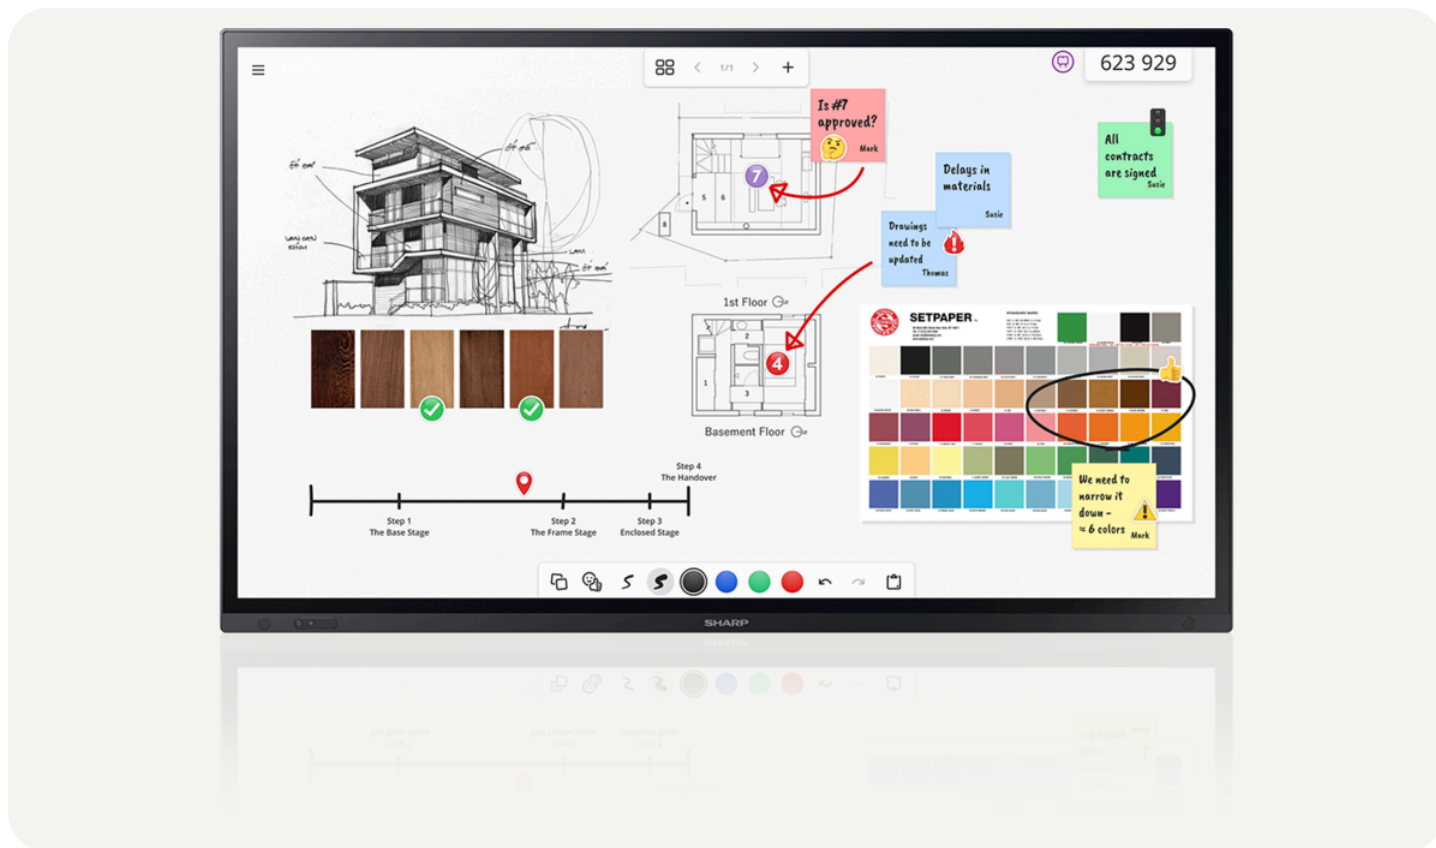

Interaktívne displeje Big Pad

Sharp/ NEC PN-LA652

Displeje radu PN-LA sa elegantne a bezproblémovo začleňujú do špičkových zasadacích a rokovacích miestností a zachovávajú najvyššie štandardy zabezpečenia IT, pričom ponúkajú flexibilitu.

- Najprirodzenejší zážitok z písania – prémiový dotykový systém InGlass™ M5 podporuje patentovaný systém citlivosti na tlak pri použití pasívnych pier, rovnako ako Windows Ink a ochranu pred odtlačkom d
- Bezpečnosť predovšetkým – platforma, ktorá nevyužíva systém Android s doplňujúcimi bezpečnostnými funkciami spĺňa najvyššie štandardy zabezpečenia IT.
- Voliteľný zabudovaný počítač Intel SDM so systémom Windows – neobmedzená všestrannosť vďaka výkonnému integrovanému počítaču, ktorý ponúka bezpečné a uzamknuté prostredie pre rýchly a ľahký prístup k
- Zvýšte svoju produktivitu – využite bezplatnú ročnú licenciu na softvér pre tabule FlatFrog Board for Rooms, ktorý uľahčuje hybridnú prácu a zvyšuje produktivitu pre všetkých účastníkov.
- Energetická účinnosť – zabudované funkcie vrátane svetelného senzora na optimalizáciu úrovne jas, detekcie ľudskej prítomnosti a ekologických režimov pomáhajú znižovať spotrebu energie.

Počet dotykových bodov	20
Režim Pero/Režim Gestá prstami	True
Tvrdosť chrániča obrazovky (H)	8
Kompatibilita operačného systému	Native Multi-Touch, Windows 7, Windows 8, Windows 10, Linux, Android, Default Mouse, Windows XP, Windows Vista, Mac OSX
Thickness [mm]	3
Touch Method	Prst, Rukavica, Stylus (≥ 2 mm)
Data Interface	USB-HID
Accuracy [mm]	1
Palm Rejection	True
Windows Ink	True
[AVSpecificationTechnology]	InGlass™ M5

Technológia obrazovky	IPS with Direct LED backlights
Implicitné rozlíšenie (pixle)	3840 x 2160
Pomer šírky k výške obrazovky	16:9
Filter obrazovky	AG
Technológia podsvietenia	LED
Jas (cd/m2)	450
Kontrastný pomer	1200:1
Doba odozvy v ms (priemer šedá - šedá)	8
Viewing Angle [°]	178
Colour Depth [bn]	1073 (10bit)